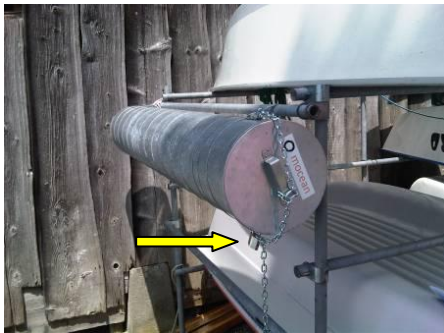

Sailbox: mOcean ZG 615 am Ägerisee, Seeplatz, 6315 Oberägeri Personentransport zur Boje

- Die Beiboote sind im Optigestell gelagert (Rollen oben und aussen)
- Pro Boot können maximal 3 Personen befördert werden

- 2 Beiboote stehen zur Verfügung
- mOcean 1 ist weiss/rot
- mOcean 2 ist weiss/blau
- Die Boote können mit den integrierten Rollen bequem geschoben oder gezogen werden

- Metallröhre mit Schlüssel (Sailcom -box) öffnen
- Paddel sind ebenfalls mit 1 und 2 bezeichnet
- Paddel 1 gehören zu mOcean 1
- Paddel 2 gehören zu mOcean 2

- Beiboote mit Paddel versehen
- Beiboot über kleine Rampe einwassern
- Beide Beiboote haben eine Schot, um die Boote an der Boje zu belegen

- mOcean ZG 615 steht in der äussersten Bojenreihe
- Boot mit Leine an der Boje festmachen, Paddel in Beiboote legen
- **Achtung:** Mit der mOcean-Yacht darf an den Stegen am Seeplatz nicht angelegt werden (Wassertiefe!!!)